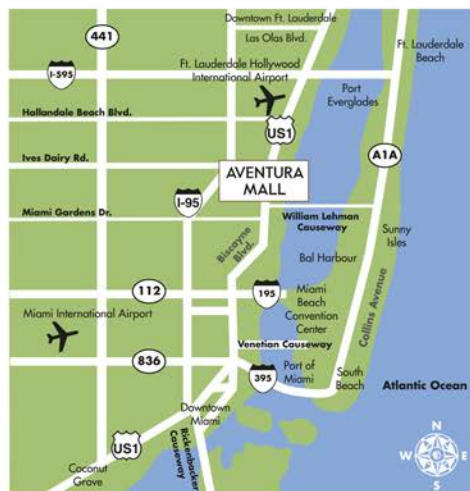

Nordstrom, Bloomingdale's, Macy's, JCPenney, AMC
24 Theatre y mas de 300 tiendas

19501 Biscayne Boulevard, Aventura, FL, 305.914.8214

Horario: Lunes - Sabado: 10am - 9:30pm

Domingo: 12pm - 8pm

Desde el Aeropuerto Internacional de Miami

Al salir de Miami International Airport, siga la señal State Road 112 y la I-95 North (Norte).

Tomar la I-95 North (Norte) y dirijase a la salida 16 (Ives Dairy Road).

Doble a la derecha (al este) hacia Ives Dairy Road y dirijase en dirección a Biscayne Boulevard (una milla). Doble a la derecha, en Biscayne Boulevard (Sur), y Aventura Mall estará a su izquierda.

Desde el Aeropuerto Internacional de Ft. Lauderdale

Al salir del Aeropuerto Internacional de Ft. Lauderdale/Hollywood, siga la señal I-595 West (al oeste) y la I-95 South (Sur).

Tomar I-95 South (Sur) y dirijase a la salida 16 (Ives Dairy Road). Doble a la izquierda (este) en dirección a Ives Dairy Road y vaya hacia Biscayne Boulevard (una milla). Doble derecha (Sur) en Biscayne Boulevard y Aventura Mall estará a su izquierda.

Desde la Playa

Tomar la autopista William Lehman Causeway (la calle 192) hacia Biscayne Blvd y doble a la derecha. Aventura Mall estará a su derecha.

VAMOS A
miami
www.vamosamiami.net